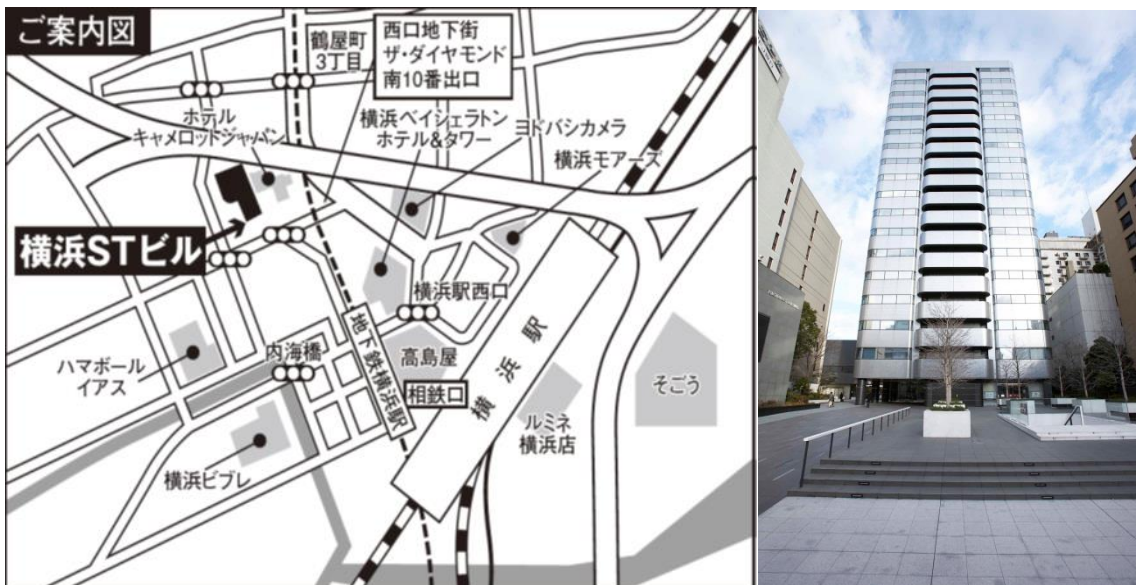

交通機関のご案内

- ◎ 電車 / JR線・京浜急行線・東急東横線「横浜駅」より徒歩7分
- ◎ 横浜市営地下鉄「横浜駅」9番出口より徒歩5分

- ① 横浜駅相鉄口から、高島屋沿いに直進し、大きな交差点を渡り、天理ビル・横浜信用金庫のビルを右手に突き当たりの奥まったグレーの大きなビルです。
- ② 西口地下街「ザ・ダイヤモンド」南10番出口から地上に上がり、すぐに左方向（駅側）へ、りそな銀行ビルの角を右へ曲がり、30メートルほど進むと奥まったグレーの大きなビルです。

所在地 神奈川県横浜市西区北幸1-11-15 横浜STビル6階

TEL 045-324-2001 FAX045-324-2006

横浜STビル外観

※駐車場はご利用できますが有料です。