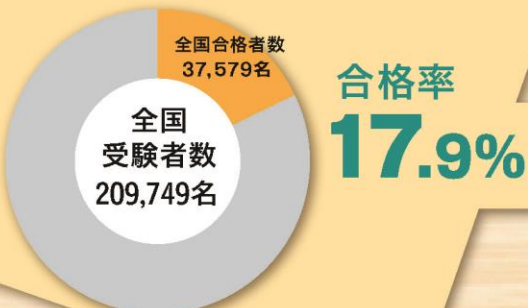

宅建士試験は意外と難しい!

■2021年(10月実施)本試験結果

17.9%とは...

100名中の約18名
40名中の約7名

学生の頃を思い出して下さい。
クラスで**7番以内**です!

日建学院はどうだろう?

2021年度 [宅建通学コース] 基準達成合格実績

日建学院の講義出席、宿題を6割提出して模擬試験で30点取れば6割以上は合格されています!

※上記合格率、及び合格者数は、当学院宅建コースに在籍し宿題提出率60%以上、模擬試験正答率60%以上(30点)の基準を満たした方の数値です。模擬試験のみの受講生や教材購入者、無料の役務提供者は含まれておりません。※2021年12月8日時点での速報値です。

2021年度 当学院宅建講座
合格者数 **2,754名**

合格基準点34点の高難度でも、合格者多数輩出!

※日建学院の合格実績には、模擬試験のみの受験生、教材購入者、無料の役務提供者、過去受講生は一切含んでおりません。
※2021年12月8日時点での速報値です。