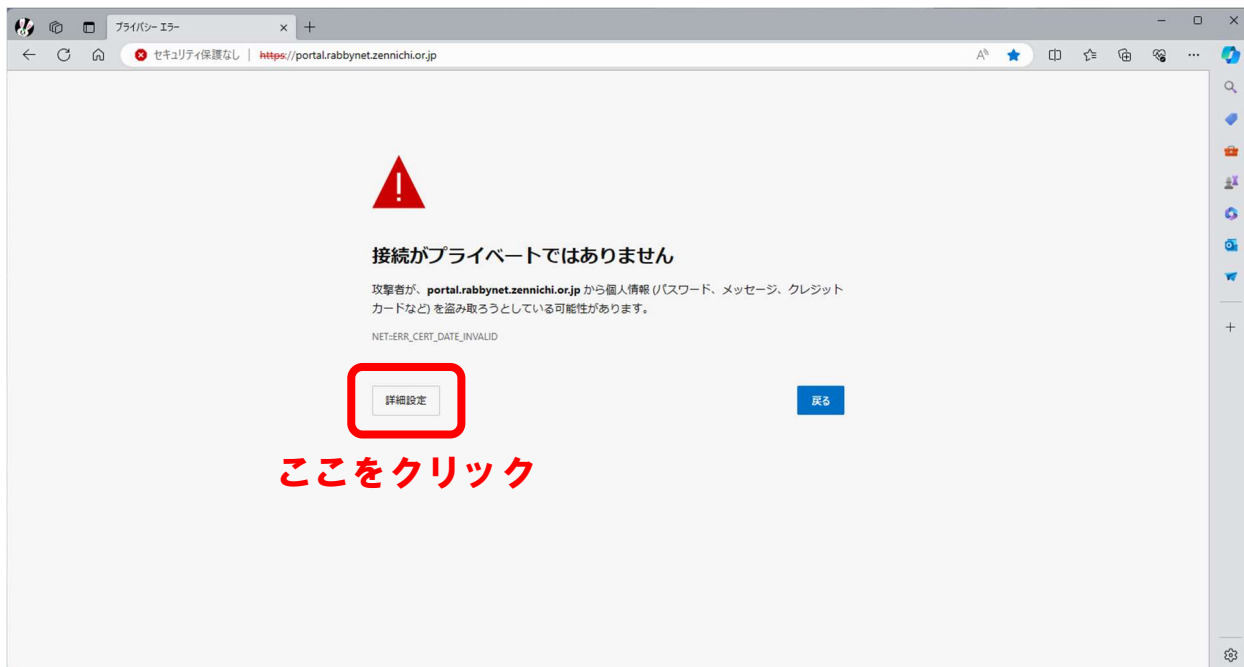

ラビーネットサーバにおける SSL 証明書の更新に問題が発生しています。

証明書の更新に問題があるため「危険な可能性があります」とブラウザが表示している状態で、サーバに問題無く、後述する手順で通常通りご利用頂けます。

3. 対応

現在対応中です。

証明書の問題が解決しますと1.の画面が出なくなり、いつものようにご利用頂けるようになりますので今暫くお待ち下さい。次ページ以降にログイン画面まで進む方法を記載致します。

【接続先がプライベートではありません” ページが表示されたときは】

①表示された画面の「詳細設定」をクリックして下さい。

②詳細が表示されますので「portal.rabbynet.zennichi.or.jp に進む (安全ではありません)」をクリックして下さい。

③ログイン画面が表示されますのでご利用下さい。

事務局の検証では、2回目以降に1.の画面は表示されませんでした。

2回目以降も1.の画面が表示される場合は恐れ入りますが①の手順からお進み下さい。