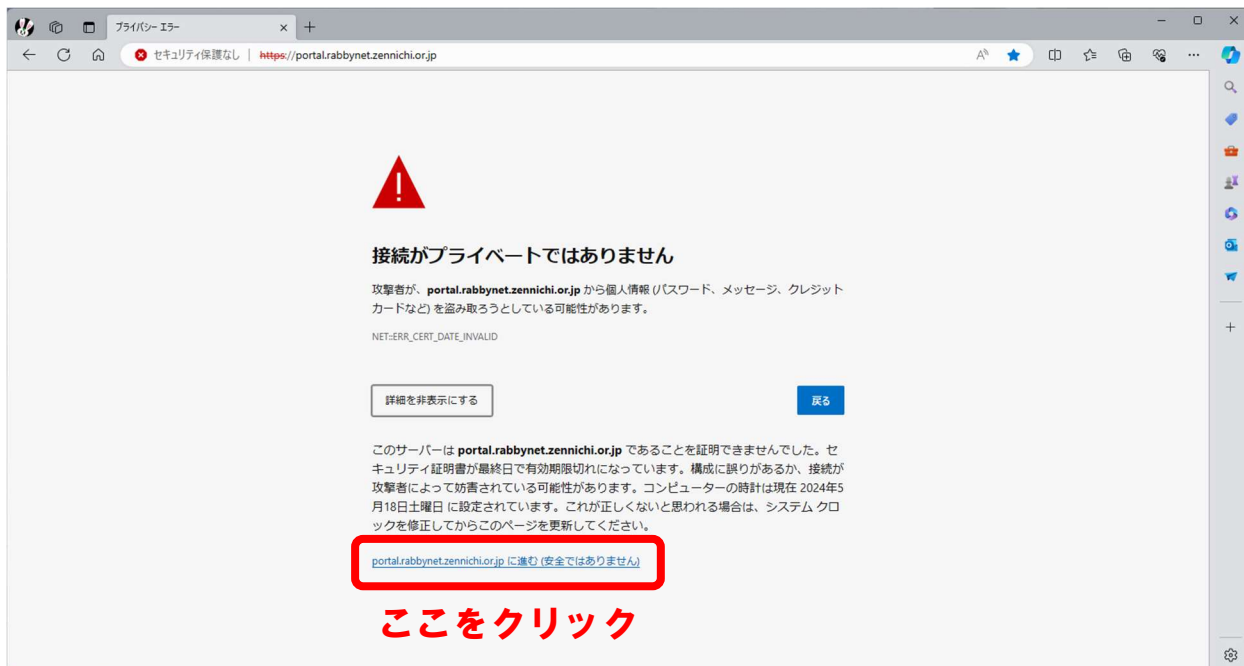

ラビーネットサーバにおける SSL 証明書の更新に問題が発生しています。

証明書の更新に問題があるため「危険な可能性があります」とブラウザが表示している状態で、サーバに問題無く、後述する手順で通常通りご利用頂けます。

3. 対応

現在対応中です。

証明書の問題が解決しますと1.の画面が出なくなり、いつものようにご利用頂けるようになりますので今暫くお待ち下さい。次ページ以降にログイン画面まで進む方法を記載致します。

【接続先がプライベートではありません” ページが表示されたときは】

①表示された画面の「詳細設定」をクリックして下さい。

②詳細が表示されますので「portal.rabbynet.zennichi.or.jp に進む (安全ではありません)」をクリックして下さい。

③ログイン画面が表示されますのでご利用下さい。

事務局の検証では、2回目以降に1.の画面は表示されませんでした。

2回目以降も1.の画面が表示される場合は恐れ入りますが①の手順からお進み下さい。