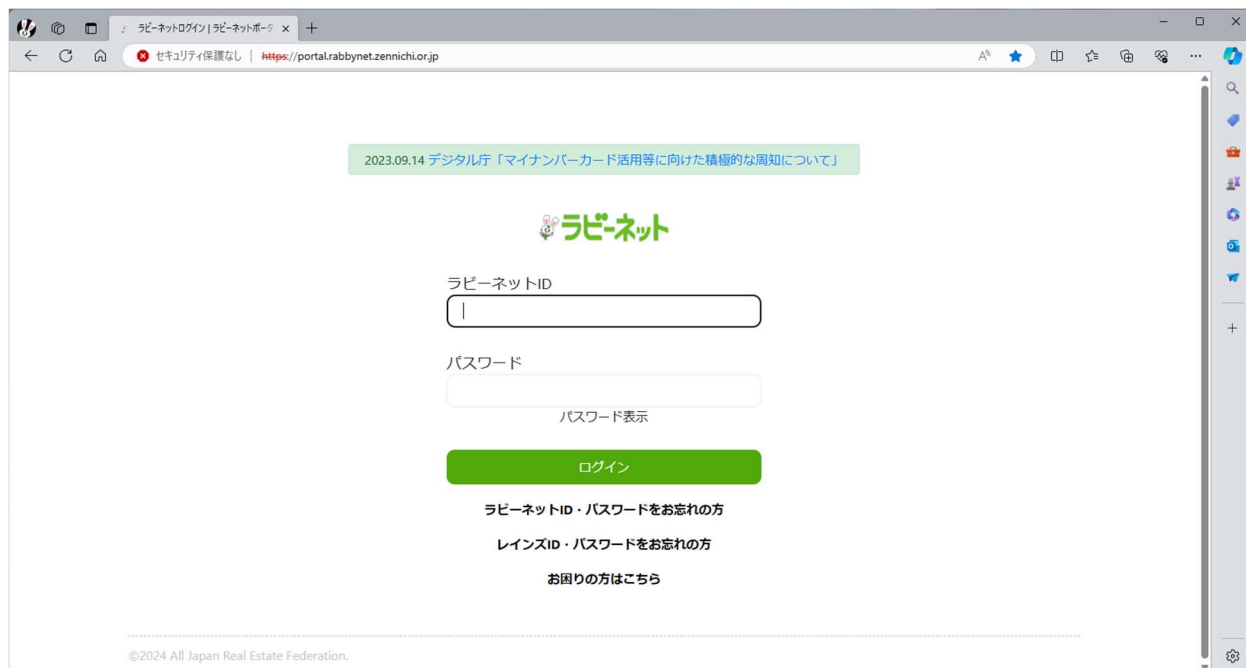

【接続先がプライベートではありません” ページが表示されたときは】

①表示された画面の「詳細設定」をクリックして下さい。

②詳細が表示されますので「portal.rabbynet.zennichi.or.jp に進む (安全ではありません)」をクリックして下さい。

③ログイン画面が表示されますのでご利用下さい。

事務局の検証では、2回目以降に1.の画面は表示されませんでした。

2回目以降も1.の画面が表示される場合は恐れ入りますが①の手順からお進み下さい。