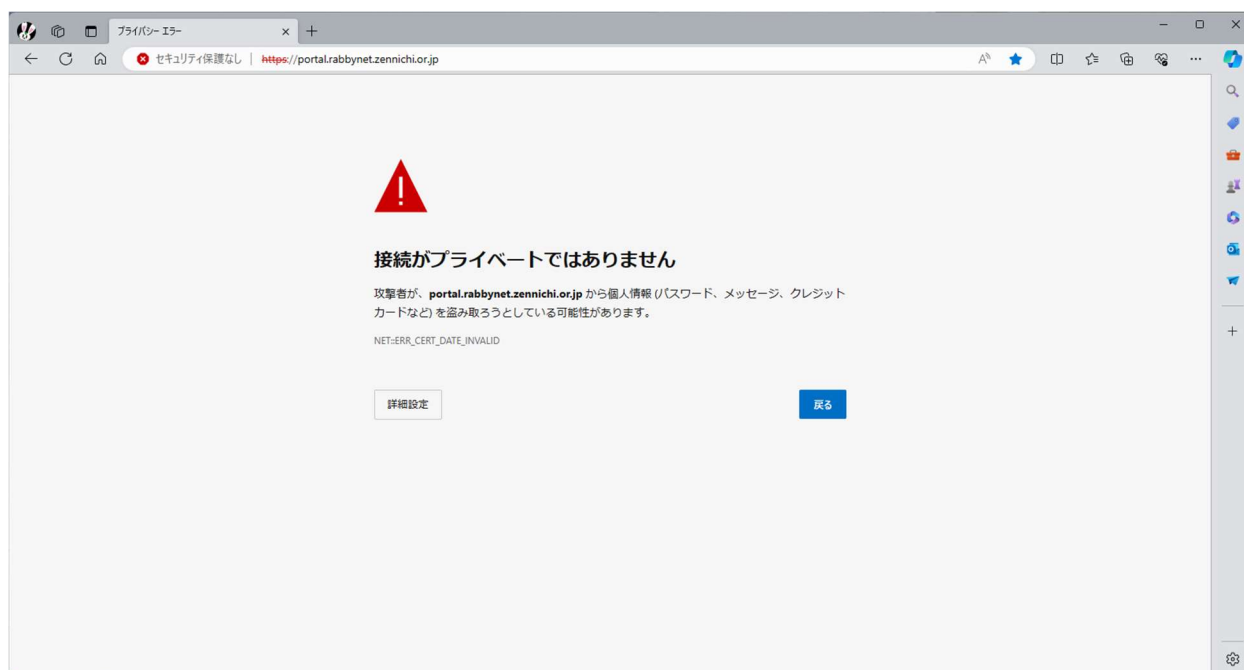

令和6年5月18日

ラビーネットご利用の皆様

公益社団法人全日本不動産協会
事務局

現在、ラビーネットのログインに際し以下の不具合が発生しています。ご迷惑をお掛けして申し訳ございません。

記

1. 状況

ラビーネットにログインする際、以下の画面が表示されます。

2. 原因