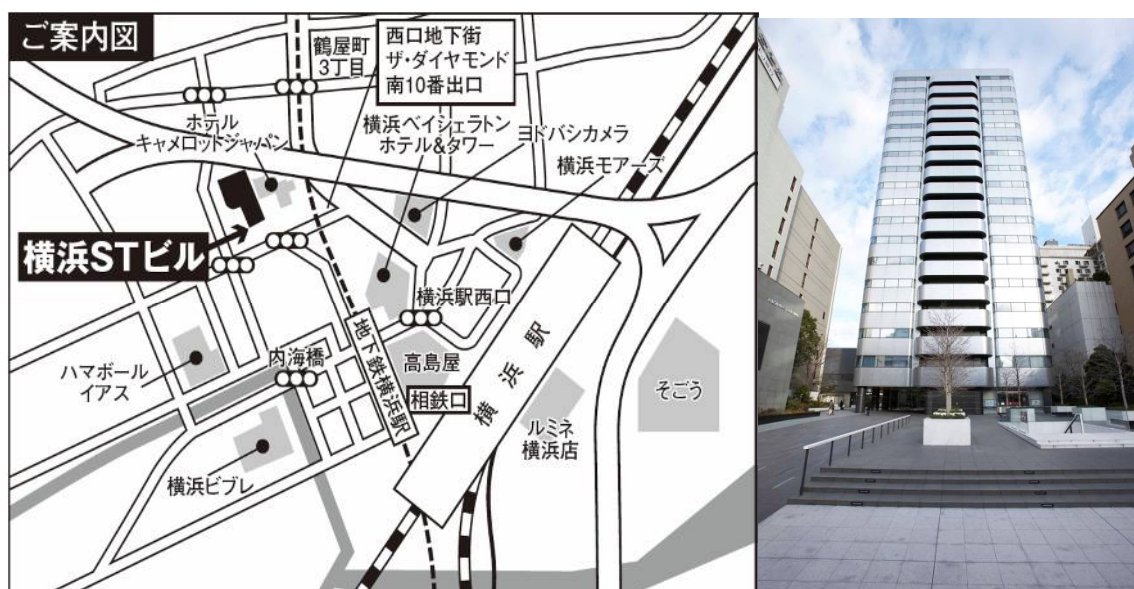

交通機関のご案内

- ◎ 電車 / JR線・京浜急行線・東急東横線「横浜駅」より徒歩7分
- ◎ 横浜市営地下鉄「横浜駅」9番出口より徒歩5分

- ① 横浜駅相鉄口から、高島屋沿いに直進し、大きな交差点を渡り、天理ビル・横浜信用金庫のビルを右手に突き当たりの奥まったグレーの大きなビルです。
- ② 西口地下街「ザ・ダイヤモンド」南10番出口から地上に上がり、すぐに左方向（駅側）へ、りそな銀行ビルの角を右へ曲がり、30メートルほど進むと奥まったグレーの大きなビルです。

所在地 神奈川県横浜市西区北幸1-11-15 横浜STビル6階

TEL 045-324-2001 FAX045-324-2006

横浜STビル外観

※駐車場はご利用できますが有料です。